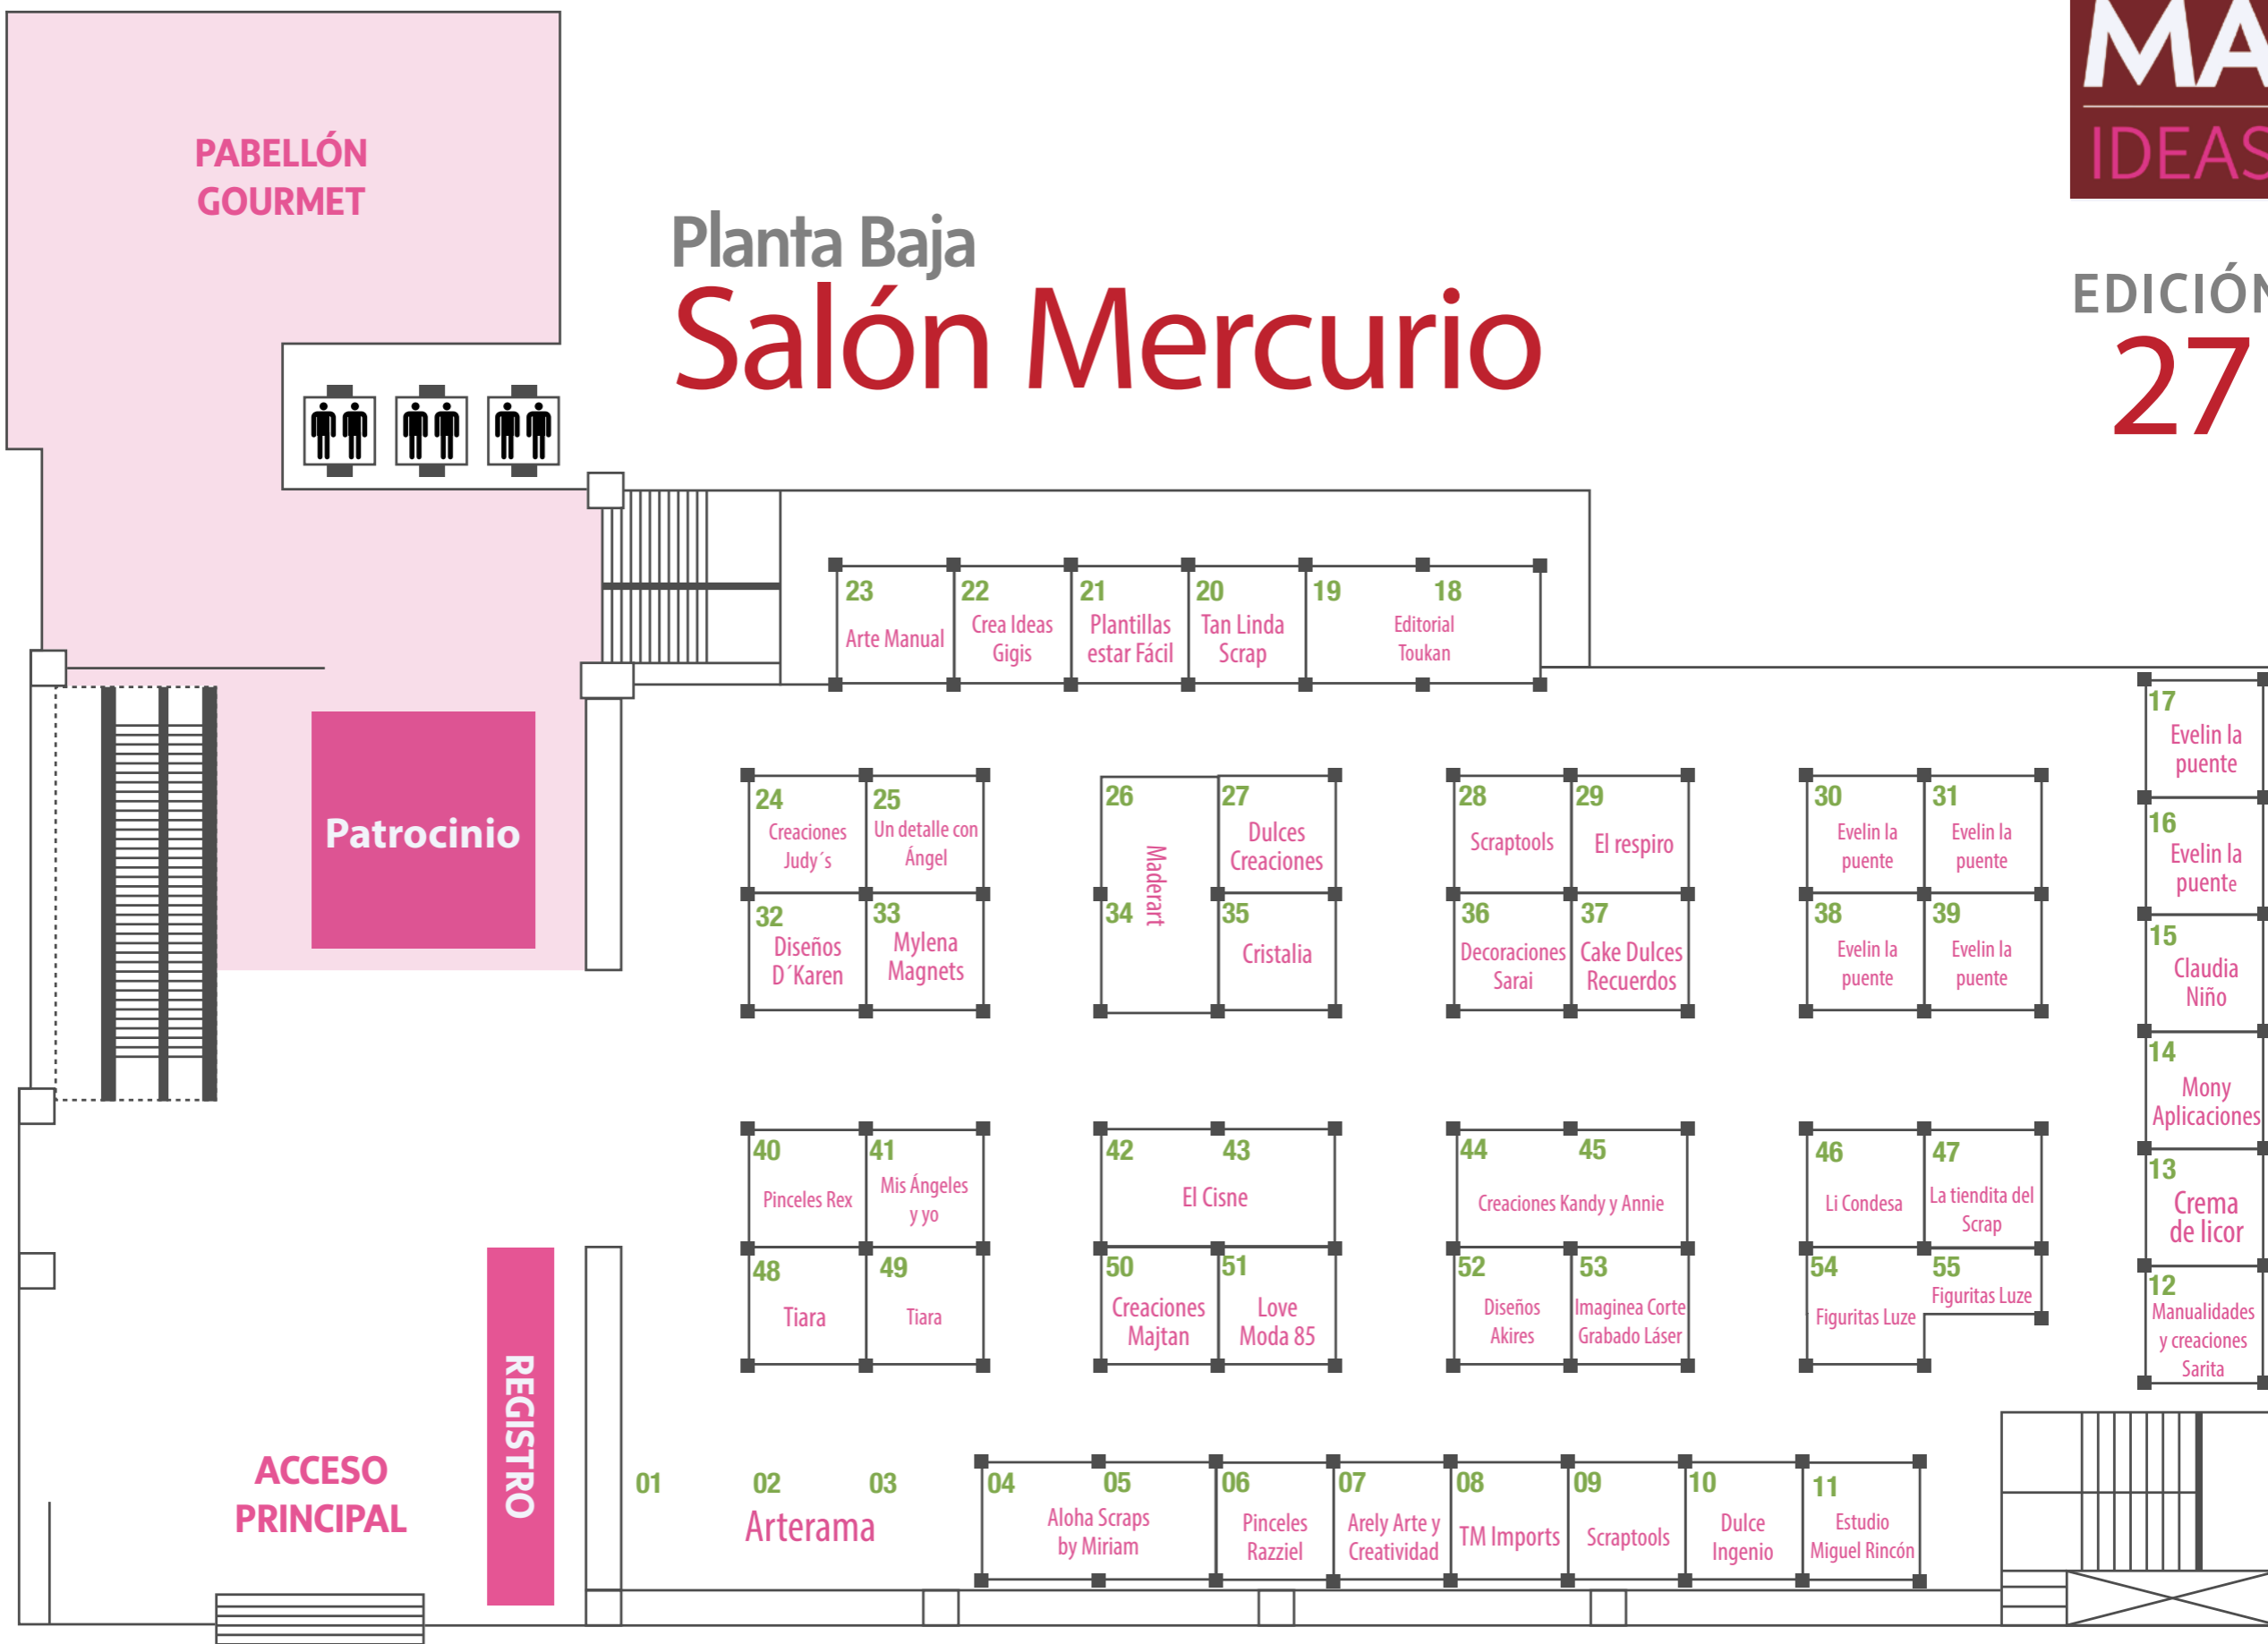

Planta Baja
Salón Mercurio

PABELLÓN
GOURMET

Patrocinio

REGISTRO

ACCESO
PRINCIPAL

23 Arte Manual
22 Crea Ideas Gigis
21 Plantillas estar Fácil
20 Tan Linda Scrap
19
18 Editorial Toukan

24 Creaciones Judy's
25 Un detalle con Ángel
32 Diseños D'Karen
33 Mylena Magnets

26 Maderart
27 Dulces Creaciones
34
35 Cristalia

28 Scraptools
29 El respiro
36 Decoraciones Sarai
37 Cake Dulces Recuerdos

30 Evelin la puente
31 Evelin la puente
38 Evelin la puente
39 Evelin la puente

44 Creaciones Kandy y Annie
45
52 Diseños Akires
53 Imaginea Corte Grabado Láser

46 Li Condesa
47 La tiendita del Scrap
54 Figuritas Luze
55 Figuritas Luze

01
02 Arterama
03
04 Aloha Scraps by Miriam
05
06 Pinceles Razziel
07 Arely Arte y Creatividad
08 TM Imports
09 Scraptools
10 Dulce Ingenio
11 Estudio Miguel Rincón

Segundo Piso

Salón Yacatecutli

Cafetería

cafetería